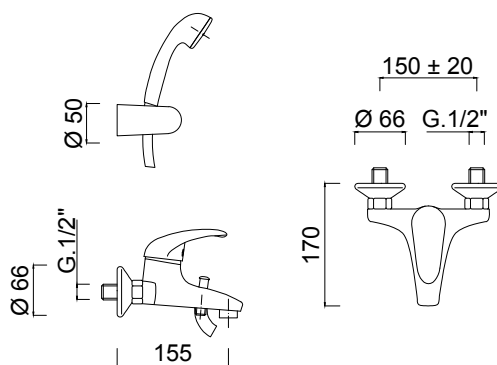

KELLYGREEN

2901

Cartuccia ceramica
Ceramic cartridge

3021KGD

Sistema anticalcare
Anti-scale system

EGOSAVE

Monocomando vasca esterno con set doccia duplex.

External bathtub single-lever mixer with duplex shower kit.

Mitigeur bain/douche extérieur avec ensemble de douche duplex.

Aufputz- Einhebelmischer für die Badewanne mit Brauseset Duplex.

Monomando bañera externo con conjunto de ducha duplex.

Однорычажный смеситель внешнего монтажа для ванны с душевым набором "Duplex"