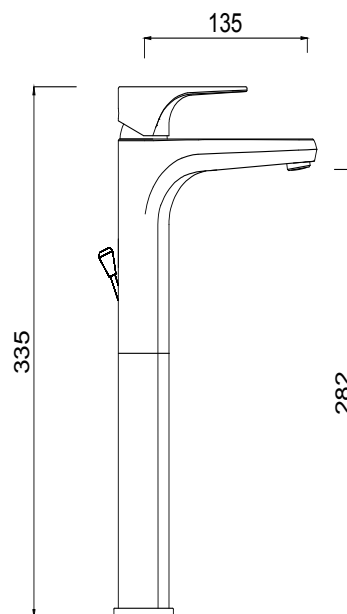

LADY

6411A

Cartuccia ceramica
Ceramic cartridge

3023D

Monocomando lavabo con prolunga, scarico 1"1/4 (con flessibile).

Wash-basin mixer with extension, 1"1/4 pop-up waste (with flexibles).

Mitigeur lavabo rehaussé, vidage 1"1/4 (avec flexibles).

Hoher Einhebel-Waschtischmischer, Ablaufgarnitur 1"1/4 (inkl. Anschlussschläuche).

Monomando lavabo alto, desagüe automatico 1"1/4 (con flex.).

Смеситель для раковины с удлинением, донный клапан на 1"1/4 (с гибкими шлангами)

Articolo	Note	CROMO			
6411A		√			
6411/SC	SC	√			

CROMO: Cromo / Chrome-Plated

SC: Senza scarico / Without pop-up waste

Rubinetteria Giulini Giovanni srl

Via Salvo D'Acquisto, 22 - 28076 Pogno (No) Italy