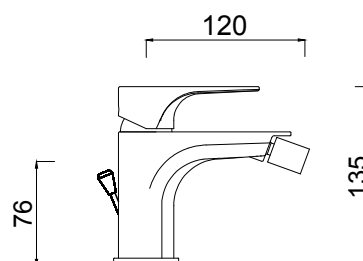

LADY

6407A

Cartuccia ceramica
Ceramic cartridge

3022R

Monocomando bidet, scarico 1"1/4 (con flessibile).

Bidet single-lever mixer, 1"1/4 pop-up waste (with flexible).

Mélangeur bidet avec vidage 1"1/4 (avec flexible).

Einhand-Bidetbatterie mit Ablaufgarnitur 1"1/4 (mit flexiblen Anschlusschläuchen).

Monomando bidet, tapón accionado por varilla 1"1/4 (con flexible).

Однорычажный смеситель для биде, донный клапан 1"1/4 (гибкая подводка).

Articolo	Note	CROMO			
6407A		√			

CROMO: Cromo / Chrome-Plated

SC: Senza scarico / Without pop-up waste

Rubinetteria Giulini Giovanni srl

Via Salvo D'Acquisto, 22 - 28076 Pogno (No) Italy

Tel. +39 0322 97157 / Fax. +39 032297498 - Tel. Export +39 0322 97057 - www.giulini.it - info@giulini.it