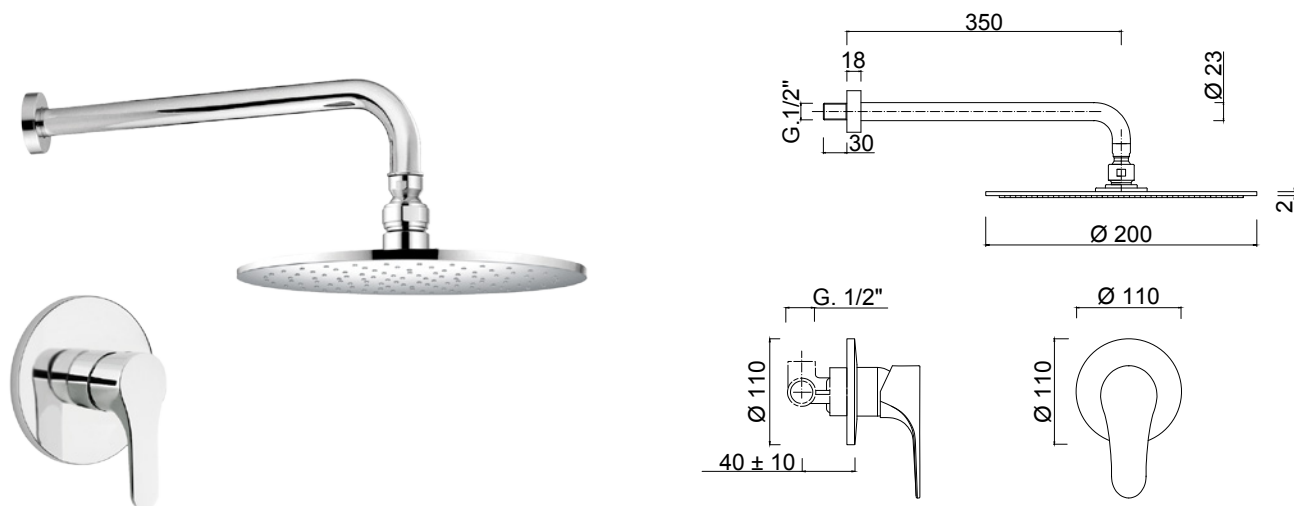

LADY

6415WB

Cartuccia ceramica
Ceramic cartridge

Soffione tondo D.200 mm
Round showerhead Ø 200 mm

Sistema anticalcare
Anti-scale system

Set doccia incasso monocomando, soffione ottone
Shower built-in single-lever mixer, brass shower head.
Mitigeur pour douche à encaissement, pomme de douche en laiton.
Unterputz-Duscheneinhebelmischer mit Kopfbrause, Kopfbrause in Messing.
Monomando ducha para empotrar, rociador en latón.
Однорычажный встроенный смеситель для душа, верхний душ из латуни

Articolo	Note	CROMO			
6415WB		√			

CROMO: Cromo / Chrome-Plated
SC: Senza scarico / Without pop-up waste

Rubinetteria Giulini Giovanni srl

Via Salvo D'Acquisto, 22 - 28076 Pogno (No) Italy

Tel. +39 0322 97157 / Fax. +39 032297498 - Tel. Export +39 0322 97057 - www.giulini.it - info@giulini.it