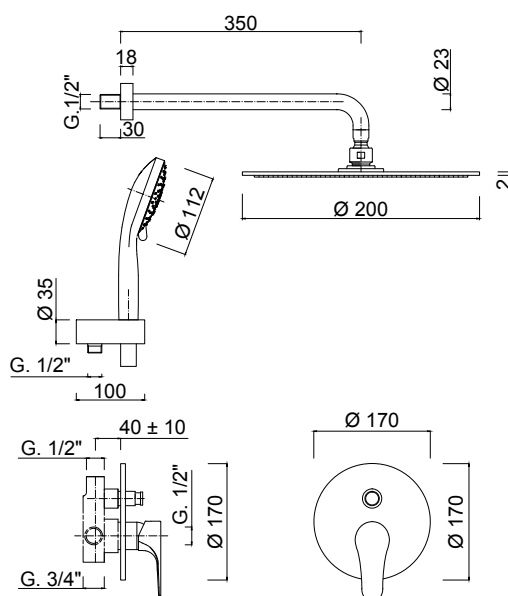

LADY

6413KB

Set doccia incasso monocomando con deviatore, soffione ottone, kit duplex incasso

Shower built-in single-lever mixer with diverter, brass shower head, built-in duplex shower kit

Mitigeur pour douche à encaissement avec inverseur, pomme de douche en laiton, ensemble de douche duplex à encaissement

Unterputz- Duscheneinhebelmischer mit Umstellung, Brausekopf in Messing, Einbau- Brauseset Duplex

Monomando ducha para empotrar con desviador, rociador ducha en latón, conjunto ducha duplex para empotrar

Однорычажный встроенный смеситель для душа с дивертером, верхний душ из латуни, встроенный душевой набор "Duplex"

Articolo	Note	CROMO			
6413KB		✓			

CROMO: Cromo / Chrome-Plated
SC: Senza scarico / Without pop-up waste