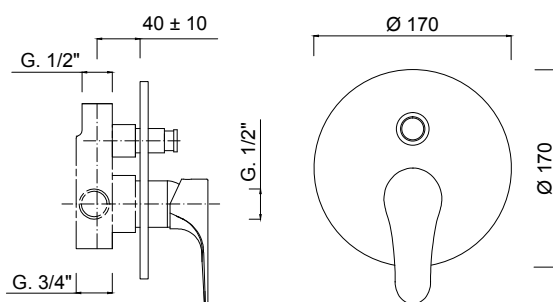

LADY

6413

Cartuccia ceramica
Ceramic cartridge

Deviatore 3 vie - 1 entrata 2 uscite
3-way diverter - 1 inlet 2 outlets

Monocomando doccia incasso con deviatore.

Shower built-in single-lever mixer with diverter.

Mitigeur pour douche à encaissement avec inverseur.

Unterputz- Duscheneinhebelmischer mit Umstellung.

Monomando ducha para empotrar con desviador.

Однорычажный встроенный смеситель для душа с дивертером.