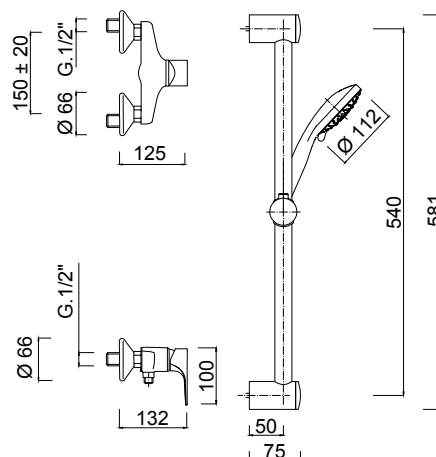

LADY

6408WS

Monocomando doccia esterno con saliscendi e doccia.
External single-lever shower mixer with sliding rail set.
Mitigeur extérieur de douche avec barre coulissante et ensemble de douche.
Aufputz- Einhand-Brausebatterie mit Brausestange und Brauseset.
Monomando ducha exterior con conjunto de ducha.
Однорычажный смеситель внешнего монтажа для душа с комплектом штанги для душа.

Articolo	Note	CROMO			
6408WS		√			

CROMO: Cromo / Chrome-Plated
SC: Senza scarico / Without pop-up waste

Rubinetteria Giulini Giovanni srl

Via Salvo D'Acquisto, 22 - 28076 Poggio (No) Italy

Tel. +39 0322 97157 / Fax. +39 032297498 - Tel. Export +39 0322 97057 - www.giulini.it - info@giulini.it