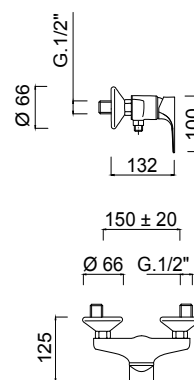

# LADY

6408

Cartuccia ceramica  
Ceramic cartridge

**Monocomando doccia esterno**

*External single-lever shower mixer.*

*Mitigeur pour douche externe.*

*Aufputz- Einhebelbatterie.*

*Monomando ducha externo.*

*Однорычажный смеситель внешнего монтажа для душа.*

Articolo	Note	CROMO			
6408		✓			

**CROMO:** Cromo / Chrome-Plated

**SC:** Senza scarico / Without pop-up waste

**Rubinetteria Giulini Giovanni srl**

Via Salvo D'Acquisto, 22 - 28076 Pogno (No) Italy