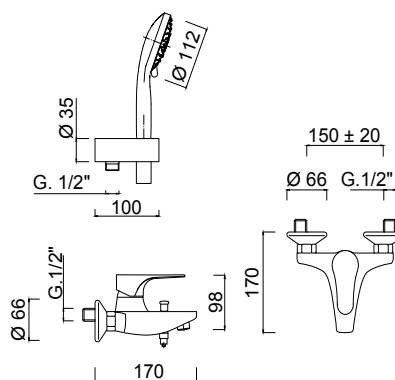

LADY

6401

Monocomando vasca esterno con set doccia duplex.

External bathtub single-lever mixer with duplex shower kit.

Mitigeur bain/douche extérieur avec ensemble de douche duplex.

Aufputz- Einhebelmischer für die Badewanne mit Brause-set Duplex.

Monomando bañera externo con conjunto de ducha duplex.

Однорычажный смеситель внешнего монтажа для ванны с душевым набором "Duplex"

Articolo	Note	CROMO			
6401		✓			

CROMO: Cromo / Chrome-Plated

SC: Senza scarico / Without pop-up waste