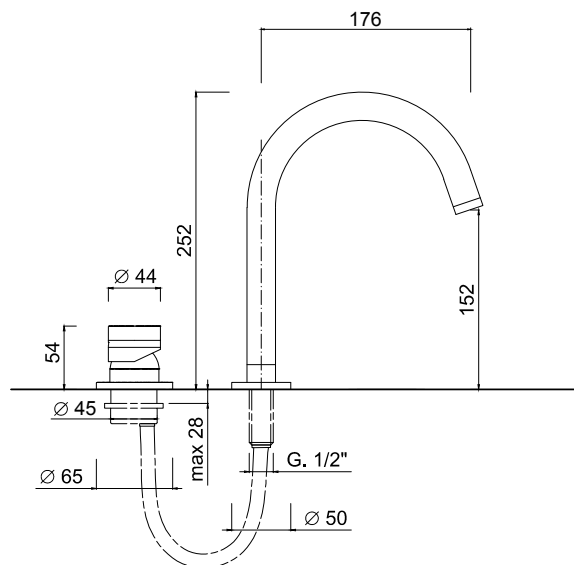

## MR0040/SC

Cartuccia ceramica  
Ceramic cartridge

5 lt/min Aeratore WATERSAVING, 5 Lt min  
WATERSAVING aerator, 5 Lt per min

Senza scarico  
Without pop-up waste

### Monocomando lavabo 2 fori, bocca girevole (con flessibile)

2-hole wash-basin mixer, swivel spout (with flexible).

Mitigeur lavabo à deux trous, bec mobile (avec flex.).

Waschtisch- Zweilochbatterie, Schwenkauslauf (mit flexiblen Anschlusschläuchen).

Monomando lavabo con 2 agujeros, caño giratorio (con flex.)

Смеситель для раковины на 2 отверстия (гибкая подводка).

Articolo	Note	CROMO	PV	C	BEO
MR0040/SC		√	√	√	√

**CROMO:** Cromo / Chrome-Plated - **PV:** Cromato parti verniciate / Chrome-plated with varnished parts - **C:** Colorato parti cromo / Coloured with chrome-plated parts - **BEO:** Beige Oro / Beige Gold