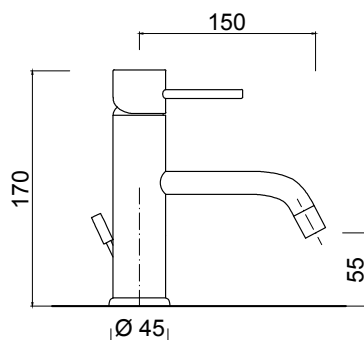

FUTURO

6533A-15

Cartuccia ceramica
Ceramic cartridge

Monocomando lavabo, bocca mm.150, scarico 1"1/4 (con flessibile).

Wash-basin mixer, spout mm. 150, 1"1/4 pop-up waste (with flexibles).

Mitigeur lavabo, bec mm 150, vidage 1"1/4 (avec flexibles).

Einhebel-Waschtischmischer, Auslauf mm 150, Ablaufgarnitur 1"1/4 (inkl. Anschlussschläuche).

Monomando lavabo, caño mm 150, desagüe automatico 1"1/4 (con flex.).

Смеситель для раковины, излив 150 мм., с донным клапаном на 1"1/4 (с гибкими шлангами)

Articolo	Note	CROMO	BO-NO-NKO		
6533A-15		✓	✓		
6533-15/SC	SC	✓	✓		

CROMO: Cromo / Chrome-Plated - **BO:** Bianco Opaco / Matt White - **NO:** Nero Opaco / Matt Black - **NKO:** Nikel Opaco / Matt Nikel - **SC:** Senza scarico / Without pop-up waste