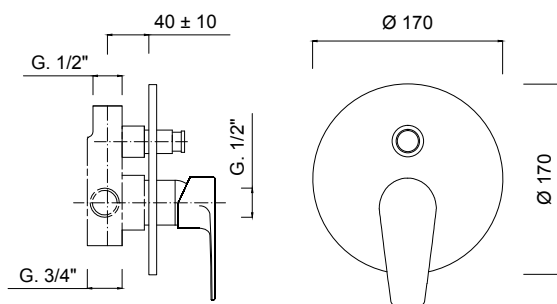

LINEA

6313

Cartuccia ceramica
Ceramic cartridge

3022

Deviatore 3 vie - 1 entrata 2 uscite
3-way diverter - 1 inlet 2 outlets

Monocomando doccia incasso con deviatore.

Shower built-in single-lever mixer with diverter.

Mitigeur pour douche à encaissement avec inverseur.

Unterputz- Duscheneinhebelmischer mit Umstellung.

Monomando ducha para empotrar con desviador.

Однорычажный встроенный смеситель для душа с дивертером.