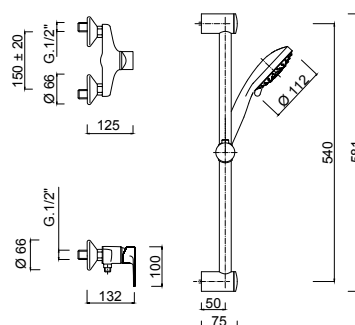

LINEA

6308WS

Cartuccia ceramica
Ceramic cartridge

3023D

Sistema anticalcare
Anti-scale system

Monocomando doccia esterno con saliscendi e doccia.

External single-lever shower mixer with sliding rail set.

Mitigeur extérieur de douche avec barre coulissante et ensemble de douche.

Aufputz- Einhand-Brausebatterie mit Brausestange und Brauseset.

Monomando ducha exterior con conjunto de ducha y barra deslizante

Однорычажный смеситель внешнего монтажа для душа с комплектом штанги для душа.

Articolo	Note	CROMO			
6308WS					

CROMO: Cromo / Chrome-Plated

SC: Senza scarico / Without pop-up waste

Rubinetteria Giulini Giovanni srl

Via Salvo D'Acquisto, 22 - 28076 Poggio (No) Italy

Tel. +39 0322 97157 / Fax. +39 032297498 - Tel. Export +39 0322 97057 - www.giulini.it - info@giulini.it