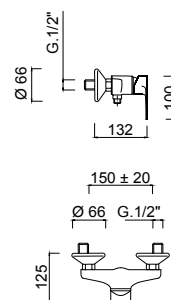

LINEA

6308

Cartuccia ceramica
Ceramic cartridge

3023D

Monocomando doccia esterno

External single-lever shower mixer.

Mitigeur pour douche externe.

Aufputz- Einhebelbatterie.

Monomando ducha externo.

Однорычажный смеситель внешнего монтажа для душа.

Articolo	Note	CROMO			
6308					

CROMO: Cromo / Chrome-Plated

SC: Senza scarico / Without pop-up waste

Rubinetteria Giulini Giovanni srl