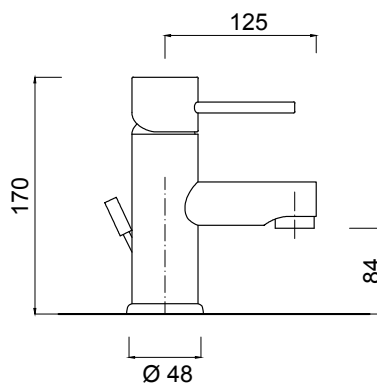

# FUTURO

6505A

Cartuccia ceramica  
Ceramic cartridge

**Monocomando lavabo, scarico 1"1/4 (con flessibile).**

*Wash-basin single-lever mixer, 1"1/4 pop-up waste (with flexible).*

*Mitigeur lavabo avec vidage 1"1/4 (avec flexible).*

*Einhand-Waschtischbatterie mit Ablaufgarnitur 1"1/4 (mit flexiblen Anschlusschläuchen).*

*Monomando lavabo tapón accionado por varilla 1"1/4 (con flexible).*

*Однорычажный смеситель для раковины, донный клапан 1"1/4 (гибкая подводка).*

Articolo	Note	CROMO	BO-NO-NKO		
6505A		√	√		
6505/SC	SC	√	√		

**CROMO:** Cromo / Chrome-Plated - **BO:** Bianco Opaco / Matt White - **NO:** Nero Opaco / Matt Black - **NKO:** Nikel Opaco / Matt Nikel - **SC:** Senza scarico / Without pop-up waste