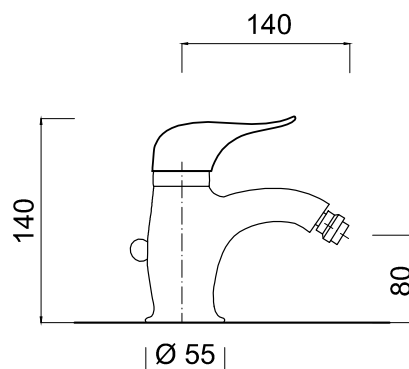

MELODY - EPOCA

9407A

3022D

Monocomando bidet, scarico 1"1/4 (con flessibile).

Bidet single-lever mixer, 1"1/4 pop-up waste (with flexible).

Mélangeur bidet avec vidage 1"1/4 (avec flexible).

Einhand-Bidetbatterie mit Ablaufgarnitur 1"1/4 (mit flexiblen Anschlusschläuchen).

Monomando bidet, tapón accionado por varilla 1"1/4 (con flexible).

Однорычажный смеситель для биде, донный клапан 1"1/4 (гибкая подводка).

Articolo	Note	CROMO			
9407A		√			
9307A	EPOCA	√			

CROMO: Cromo / Chrome-Plated