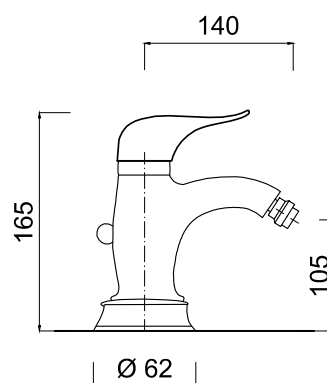

MELODY - EPOCA

9443A

Cartuccia ceramica
Ceramic cartridge

3022D

Monocomando bidet alto, scarico 1"1/4 (con flessibile).

High bidet mixer, 1"1/4 pop-up waste (with flexibles).

Mitigeur bidet haut, vidage 1"1/4 (avec flexibles).

Hoher Einhebel-Bidetmischer, Ablaufgarnitur 1"1/4 (inkl. Anschlusschläuche).

Monomando bidé alto, desagüe automático 1"1/4 (con flex.).

Высокий смеситель для биде, донный клапан на 1"1/4 (с гибкими шлангами)

| Articolo | Note | CROMO | | | |
|----------|-------|-------|--|--|--|
| 9443A | | ✓ | | | |
| 9343A | EPOCA | ✓ | | | |

CROMO: Cromo / Chrome-Plated

Rubinetteria Giulini Giovanni srl

Via Salvo D'Acquisto, 22 - 28076 Poggio (No) Italy