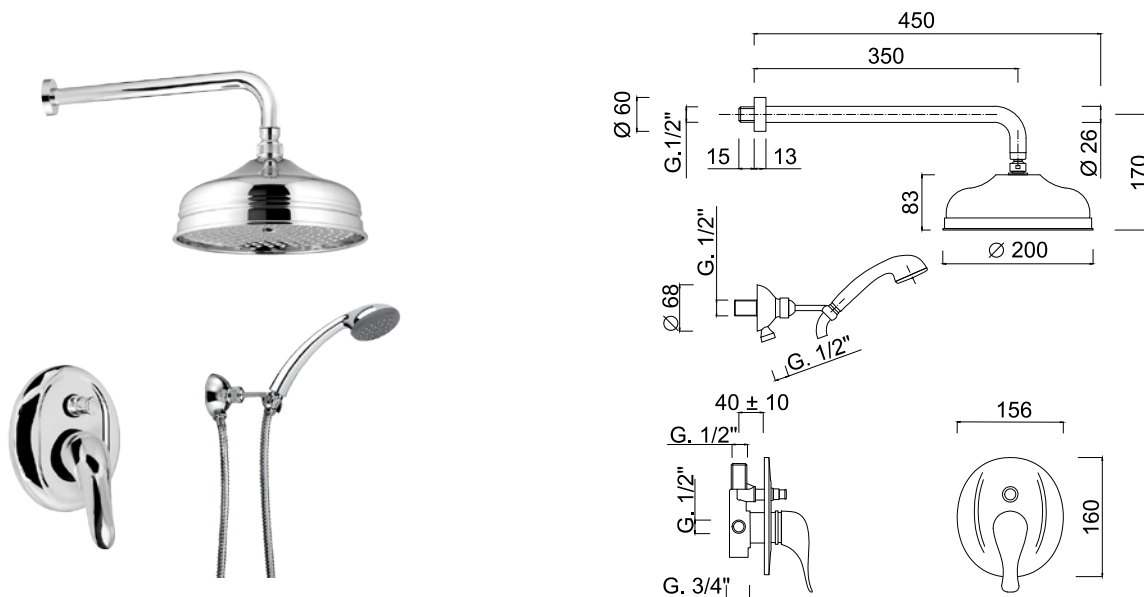

MELODY - EPOCA

9411KB

Cartuccia ceramica
Ceramic cartridge

Deviatore 3 vie - 1 entrata 2 uscite
3-way diverter - 1 inlet 2 outlets

Soffione RETRO® Ø 200 mm
RETRO® showerhead, Ø mm.200

Sistema anticalcare
Anti-scale system

Set doccia incasso monocomando con deviatore, soffione ottone, kit duplex incasso

Shower built-in single-lever mixer with diverter, brass shower head, built-in duplex shower kit

Mitigeur pour douche à encaissement avec inverseur, pomme de douche en laiton, ensemble de douche duplex à encaissement

Unterputz- Duscheneinhebelmischer mit Umstellung, Brausekopf in Messing, Einbau- Brauseset Duplex

Monomando ducha para empotrar con desviador, rociador ducha en latón, conjunto ducha duplex para empotrar

Однорычажный встроенный смеситель для душа с дивертером, верхний душ из латуни, встроенный душевой набор "Duplex"

Articolo	Note	CROMO			
9411KB		✓			
9311KB	EPOCA	✓			

CROMO: Cromo / Chrome-Plated

Rubinetteria Giulini Giovanni srl