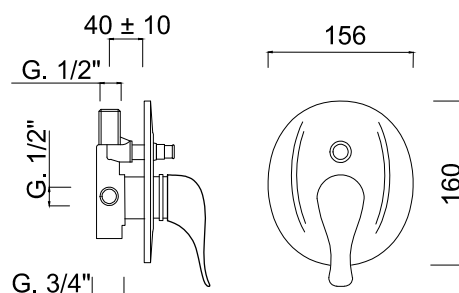

MELODY - EPOCA

9411

Cartuccia ceramica
Ceramic cartridge

Deviatore 3 vie - 1 entrata 2 uscite
3-way diverter - 1 inlet 2 outlets

Monocomando doccia incasso con deviatore.

Shower built-in single-lever mixer with diverter.

Mitigeur pour douche à encaissement avec inverseur.

Unterputz- Duscheneinhebelmischer mit Umstellung.

Monomando ducha para empotrar con desviador.

Однорычажный встроенный смеситель для душа с дивертером.

| Articolo | Note | CROMO | | | |
|----------|-------|-------|--|--|--|
| 9411 | | ✓ | | | |
| 9311 | EPOCA | ✓ | | | |

CROMO: Cromo / Chrome-Plated

Rubinetteria Giulini Giovanni srl

Via Salvo D'Acquisto, 22 - 28076 Poggio (No) Italy