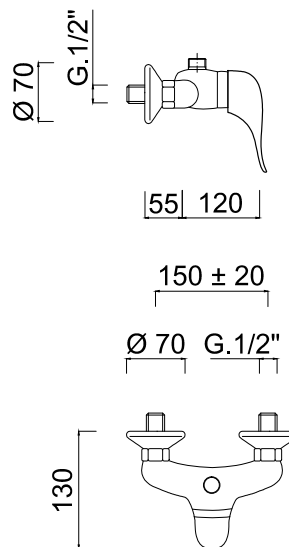

MELODY - EPOCA

9408S

Cartuccia ceramica
Ceramic cartridge

Monocomando doccia esterno (attacco superiore)

External single-lever shower mixer (upper connection).

Mitigeur douche (connection supérieure).

Aufputz- Brausemischer (oberer Anschluss).

Misturador para ducha (conexion superior).

*Однорычажный смеситель для душа внешнего монтажа
(подключение сверху)*

Articolo	Note	CROMO			
9408S		✓			
9308S	EPOCA	✓			

CROMO: Cromo / Chrome-Plated

Rubinetteria Giulini Giovanni srl