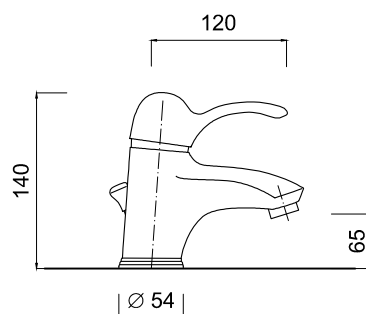

ROMA

2605A

Cartuccia ceramica
Ceramic cartridge

Monocomando lavabo, scarico 1"1/4 (con flessibile).

Wash-basin single-lever mixer, 1"1/4 pop-up waste (with flexible).

Mitigeur lavabo avec vidage 1"1/4 (avec flexible).

Einhand-Waschtischbatterie mit Ablaufgarnitur 1"1/4 (mit flexiblen Anschlusschläuchen).

Monomando lavabo tapón accionado por varilla 1"1/4 (con flexible).

Однорычажный смеситель для раковины, донный клапан 1"1/4 (гибкая подводка).

Articolo	Note	CROMO	CR	BR	O
2605A		√	√	√	√

CROMO: Cromo / Chrome-Plated - **CR:** Cromo-Oro / Chrome-Gold - **BR:** Bronzo / Bronze - **O:** Oro / Gold

Rubinetteria Giulini Giovanni srl

Via Salvo D'Acquisto, 22 - 28076 Poggio (No) Italy