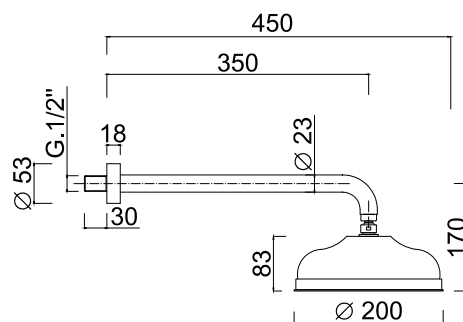

ROMA

2615WB

Cartuccia ceramica
Ceramic cartridge

3021

Soffione RETRO® Ø 200 mm
RETRO® showerhead, Ø mm.200

Sistema anticalcare
Anti-scale system

Set doccia incasso monocomando, soffione ottone

Shower built-in single-lever mixer, brass shower head.

Mitigeur pour douche à encaissement, pomme de douche en laiton.

Unterputz-Duscheneinhebelmischer, Kopfbrause in Messing.

Monomando ducha para empotrar, rociador en latón.

Однорычажный встроенный смеситель для душа, верхний душ из латуни