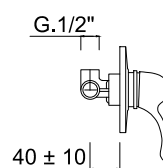

ROMA

2615WB

Cartuccia ceramica
Ceramic cartridge

3021

Soffione RETRO® Ø 200 mm
RETRO® showerhead, Ø mm.200

Sistema anticalcare
Anti-scale system

Set doccia incasso monocomando, soffione ottone

Shower built-in single-lever mixer, brass shower head.

Mitigeur pour douche à encaissement, pomme de douche en laiton.

Unterputz-Duscheneinhebelmischer, Kopfbrause in Messing.

Monomando ducha para empotrar, rociador en latón.

Однорычажный встроенный смеситель для душа, верхний душ из латуни