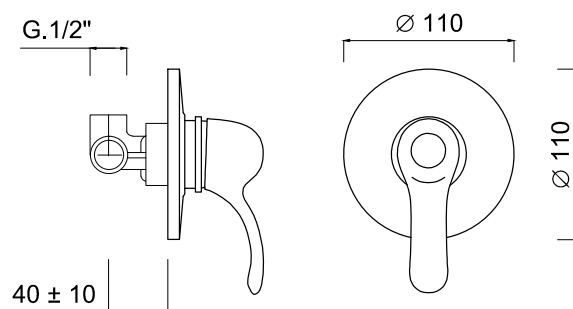

ROMA

2615

Cartuccia ceramica
Ceramic cartridge

Monocomando doccia incasso.

Shower built-in single-lever mixer.

Mitigeur pour douche à encaissement.

Unterputz-Duscheneinhebelmischer.

Monomando ducha para empotrar.

Однорычажный встроенный смеситель для душа.

Articolo	Note	CROMO	CR	BR	O
2615		✓	✓	✓	✓

CROMO: Cromo / Chrome-Plated - **CR:** Cromo-Oro / Chrome-Gold - **BR:** Bronzo / Bronze - **O:** Oro / Gold

Rubinetteria Giulini Giovanni srl