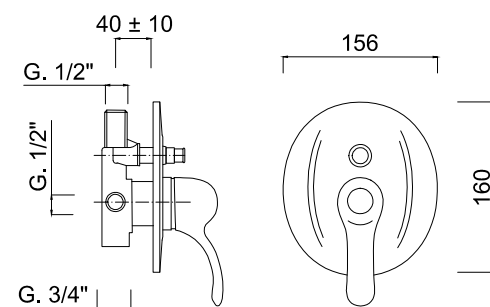

ROMA

2611

Cartuccia ceramica
Ceramic cartridge

3021

Deviatore 3 vie - 1 entrata 2 uscite
3-way diverter - 1 inlet 2 outlets

Monocomando doccia incasso con deviatore.

Shower built-in single-lever mixer with diverter.

Mitigeur pour douche à encaissement avec inverseur.

Unterputz- Duscheneinhebelmischer mit Umstellung.

Монотандо дуча пара емпотрар кон десвиадор.

Однорычажный встроенный смеситель для душа с дивертером.

Articolo	Note	CROMO	CR	BR	O
2611		√	√	√	√