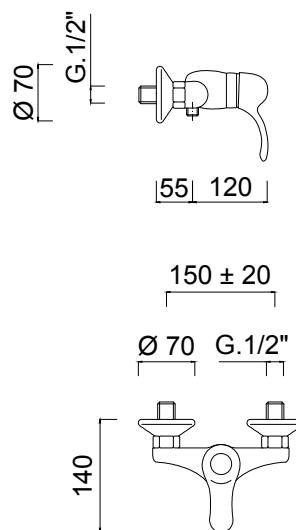

ROMA

2608

Cartuccia ceramica
Ceramic cartridge

Monocomando doccia esterno
External single-lever shower mixer.
Mitigeur pour douche externe.
Aufputz- Einhebelbatterie.
Monomando ducha externo.
Однорычажный смеситель внешнего монтажа для душа.

Articolo	Note	CROMO	CR	BR	O
2608		√	√	√	√

CROMO: Cromo / Chrome-Plated - **CR:** Cromo-Oro / Chrome-Gold - **BR:** Bronzo / Bronze - **O:** Oro / Gold

Rubinetteria Giulini Giovanni srl

Via Salvo D'Acquisto, 22 - 28076 Poggio (No) Italy