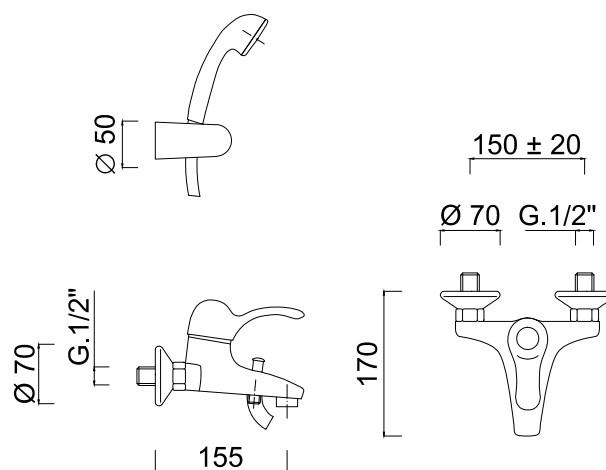

ROMA

2601

Cartuccia ceramica
Ceramic cartridge

Sistema anticalcare
Anti-scale system

Monocomando vasca esterno con set doccia duplex.

External bathtub single-lever mixer with duplex shower kit.

Mitigeur bain/douche extérieur avec ensemble de douche duplex.

Aufputz- Einhebelmischer für die Badewanne mit Brauseset Duplex.

Monomando bañera externa con conjunto de ducha duplex.

Однорычажный смеситель внешнего монтажа для ванны с душевым набором "Duplex"

Articolo	Note	CROMO	CR	BR	O
2601		√	√	√	√