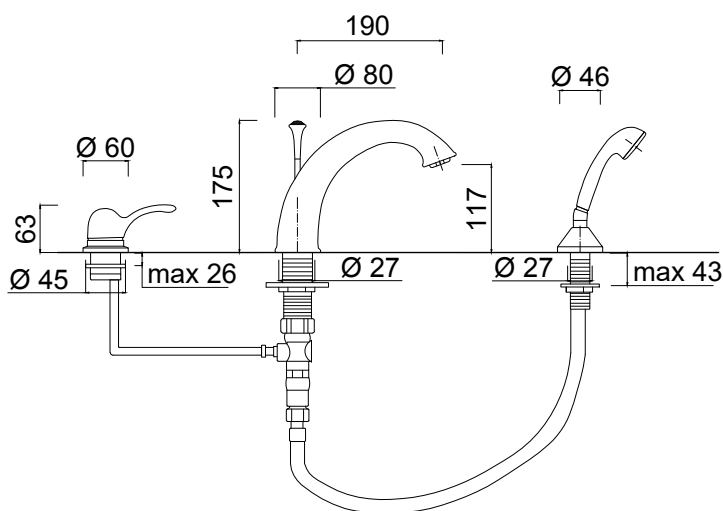

ROMA

2665BD

Cartuccia ceramica
Ceramic cartridge

3021

Sistema anticalcare
Anti-scale system

Monocomando bordo vasca 3 fori, bocca con deviatore

3-hole single-lever mixer for bath's border, spout with diverter.

Mitigeur sur gorge à 3 trous, bec avec déviateur.

3-Loch Wannrandmischer, Auslauf mit Umstellung.

Monomando baño de repisa con 3 agujeros, caño con desviación.

Однорычажный смеситель на 3 отверстия на борт ванны, излив с дивертером.

Articolo	Note	CROMO	CR	BR	O
2665BD		√	√	√	√

CROMO: Cromo / Chrome-Plated - CR: Cromo-Oro / Chrome-Gold - BR: Bronzo / Bronze - O: Oro / Gold

Rubinetteria Giulini Giovanni srl

Via Salvo D'Acquisto, 22 - 28076 Pogno (No) Italy