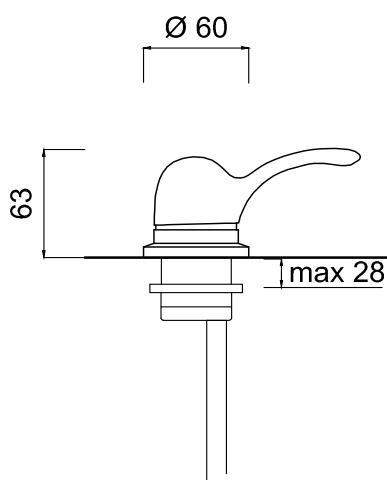

ROMA

2659

Cartuccia ceramica
Ceramic cartridge

3021

Monocomando incasso bordo vasca.

Deck mounted mixer.

Mitigeur bain-douche sur gorge à encastrer.

UP-Einhebel-Wannenrandmischer.

Monomando empotrado para bañera de repisa.

Смеситель на край ванны

Articolo	Note	CROMO	CR	BR	O
2659		√	√	√	√

CROMO: Cromo / Chrome-Plated - **CR:** Cromo-Oro / Chrome-Gold - **BR:** Bronzo / Bronze - **O:** Oro / Gold