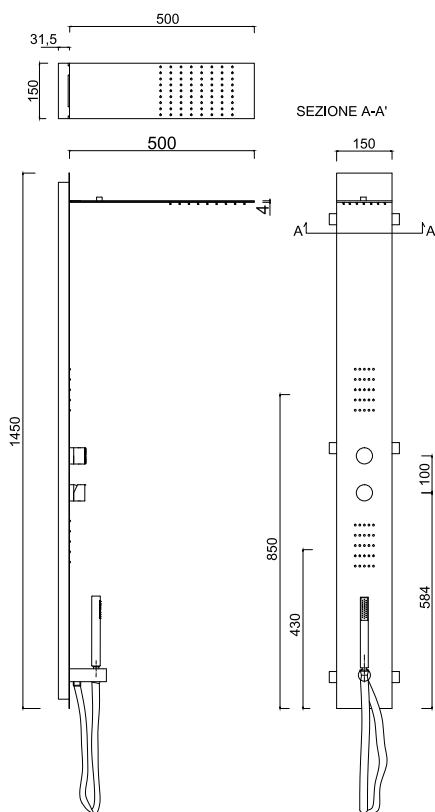

COMPOSIZIONI

1634T

G-BOX Box incasso
Built-in box

T_{38°} Termostatico
Thermostatic

Sistema anticalcare
Anti-scale system

Inox
Inox

Colonna doccia INCASSO TERMOSTATICA, soffione pioggia, set doccia.

Concealed shower column, thermostatic mixer, rainfall jet, shower kit.
Colonne de douche thermostatique à encastrer, ciel de pluie, ensemble de douche.

UP-Thermostat-Duschsäule, Regendusche, Brauseset.

Column de ducha termostática empotrada, rociador chorro lluvia, kit de ducha.

Встроенная душевая колонна с термостатом, душевая лейка с эффектом дождя и душевой набор.

Articolo	Note	CROMO	BO-NO-NKO	BR	O
1634T		√	X	X	X

CROMO: Cromo / Chrome-Plated - **BO:** Bianco Opaco / Matt White - **NO:** Nero Opaco / Matt Black - **NKO:** Nikel Opaco / Matt Nikel - **AR:** Argento Antico / Old Silver - **BR:** Bronzo / Bronze - **O:** Oro / Gold