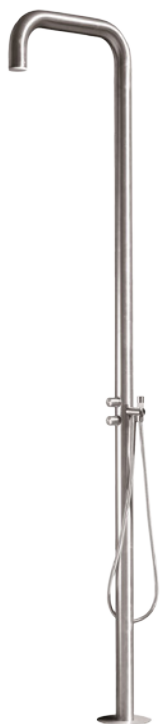

COMPOSIZIONI

1640

G-BOX Box incasso
Built-in box

 Sistema anticalcare
Anti-scale system

 Inox
Inox

Colonna doccia da terra, miscelatore, sistema incasso ispezionabile.

Free-standing shower column, single lever mixer, inspectable floor-mounted box.

Colonne de douche à fixation au sol, mitigeur, boîte d'encastrement au sol inspectable.

Duschsäule mit Bodenbefestigung, Einhebelmischer, inspizierbare Einbaubox.

Columna de ducha para fijación al suelo, mezclador monomando, caja empotrada en el suelo inspeccionable.

Напольная душевая колонна, однорычажный смеситель, инспекционируемая встроенная часть.

Articolo	Note	INL	BO-NO-NKO	BR	O
1640		✓	X	X	X

CROMO: Cromo / Chrome-Plated - **BO:** Bianco Opaco / Matt White - **NO:** Nero Opaco / Matt Black - **NKO:** Nikel Opaco / Matt Nikel - **AR:** Argento Antico / Old Silver - **BR:** Bronzo / Bronze - **O:** Oro / Gold