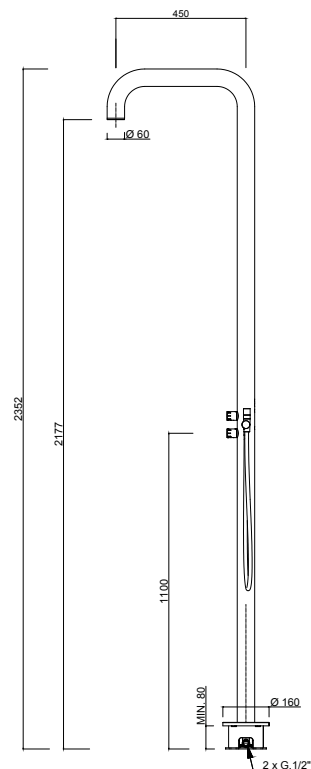

COMPOSIZIONI

1640

G-BOX Box incasso
Built-in box

 Sistema anticalcare
Anti-scale system

 Inox
Inox

Colonna doccia da terra, miscelatore, sistema incasso ispezionabile.

Free-standing shower column, single lever mixer, inspectable floor-mounted box.

Colonne de douche à fixation au sol, mitigeur, boîte d'encastrement au sol inspectable.

Duschsäule mit Bodenbefestigung, Einhebelmischer, inspizierbare Einbaubox.

Columna de ducha para fijación al suelo, mezclador monomando, caja empotrada en el suelo inspeccionable.

Напольная душевая колонна, однорычажный смеситель, инспекционируемая встроенная часть.

Articolo	Note	INL	BO-NO-NKO	BR	O
1640		✓	X	X	X

CROMO: Cromo / Chrome-Plated - **BO:** Bianco Opaco / Matt White - **NO:** Nero Opaco / Matt Black - **NKO:** Nikel Opaco / Matt Nikel - **AR:** Argento Antico / Old Silver - **BR:** Bronzo / Bronze - **O:** Oro / Gold