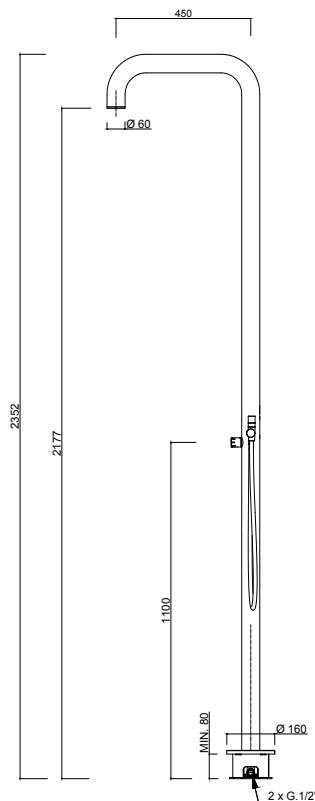

COMPOSIZIONI

1640M

Colonna doccia da terra, monoacqua

Free standing shower column for pre-mixed water.

Colonne de douche à fixation au sol, pour eau pré-mélangée.

Duschsäule mit Bodenbefestigung für vorgemischtes Wasser.

Columna de ducha para fijación al suelo, para agua premezclada.

Напольная душевая колонна, без смесителя.

Articolo	Note	INL	BO-NO-NKO	BR	O
1640M		✓	x	x	x

CROMO: Cromo / Chrome-Plated - **BO:** Bianco Opaco / Matt White - **NO:** Nero Opaco / Matt Black - **NKO:** Nikel Opaco / Matt Nikel - **AR:** Argento Antico / Old Silver - **BR:** Bronzo / Bronze - **O:** Oro / Gold