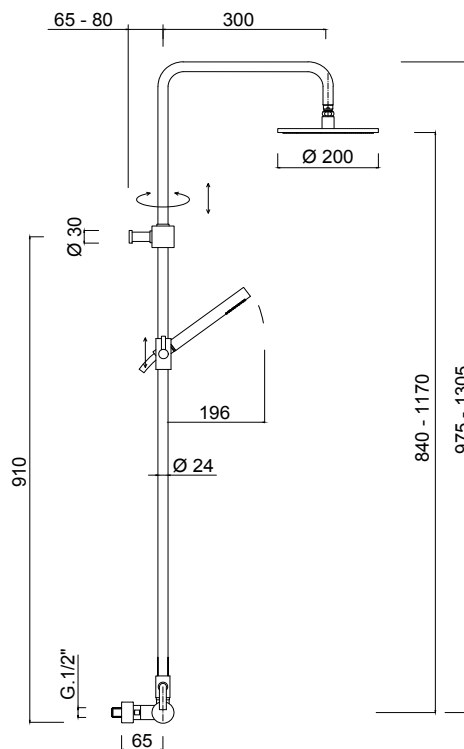

COMPOSIZIONI

8224WC-SX

Termostatico
Thermostatic

Sistema anticalcare
Anti-scale system

Orientabile
Swivelling

Telescopico
Extensible

Scorrevole
Sliding

Colonna doccia esterna termostatica, set doccia, soffione in Inox
External thermostatic shower column, shower kit, Inox shower head
Colonne de douche avec mélangeur thermostatique, ensemble de
douche, pomme de douche en Inox
Aufputz- Standbrause mit Thermostat-Brausebatterie, Brauseset,
Kopfbrause in Inox
Columna ducha con mezclador termostático, conjunto de ducha,
rociador ducha en Inox
Термостатическая душевая колонна внешнего монтажа,
душевой набор, верхний душ из Inox

Articolo	Note	CROMO	BO-NO-KNO		
8224WC-SX	INOX	✓	✗		
8224WC-S	OT	✓	✗		
8224WC-SA	ABS	✓	✗		

CROMO: Cromo / Chrome-Plated - **BO:** Bianco Opaco / Matt White - **NO:** Nero Opaco / Matt Black - **NKO:** Nikel Opaco / Matt Nikel - **AR:** Argento Antico / Old Silver - **BR:** Bronzo / Bronze - **O:** Oro / Gold