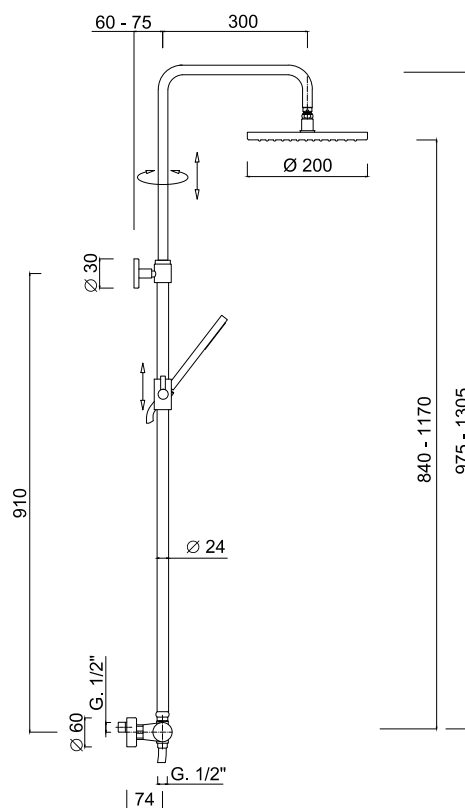

COMPOSIZIONI

8225WC-SX

T_{38°} Termostatico
Thermostatic

 Sistema anticalcare
Anti-scale system

 Orientabile
Swivelling

 Telescopico
Extendible

 Scorrevole
Sliding

Colonna doccia esterna termostatica, set doccia, soffione in Inox

External thermostatic shower column, shower kit, Inox shower head
Colonne de douche avec mélangeur thermostatique, ensemble de
douche, pomme de douche en Inox
Aufputz- Standbrause mit Thermostat-Brausebatterie, Brauseset,
Kopfbrause in Inox
Columna ducha con mezclador termostático, conjunto de ducha,
rociador ducha en Inox
Термостатическая душевая колонна внешнего монтажа,
душевой набор, верхний душ из Inox

Articolo	Note	CROMO	BO-NO-KNO		
8225WC-SX	INOX	√	X		
8225WC-S	OT	√	X		
8225WC-SA	ABS	√	X		

CROMO: Cromo / Chrome-Plated - **BO:** Bianco Opaco / Matt White - **NO:** Nero Opaco / Matt Black - **NKO:** Nikel Opaco / Matt Nikel - **AR:** Argento Antico / Old Silver - **BR:** Bronzo / Bronze - **O:** Oro / Gold