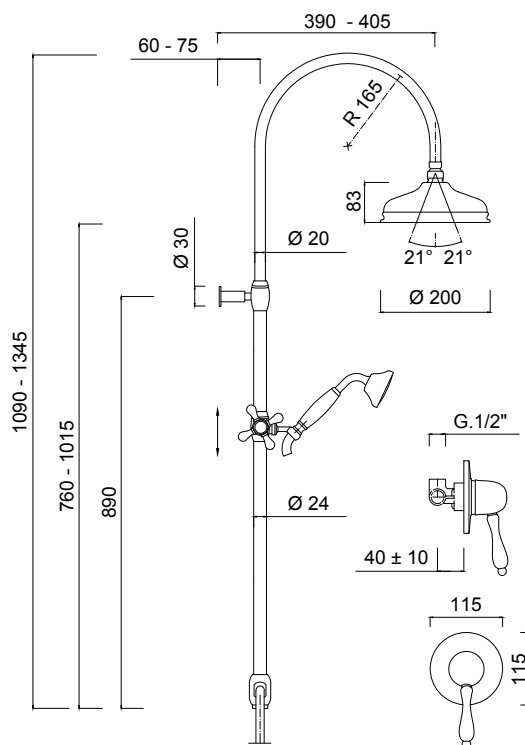

DOCCE

1651-S

Colonna doccia con supporto doccia scorrevole
Shower column with sliding holder
Colonne de douche avec support de douche coulissant
Säulenbrause mit Schiebe Brausehalter
Columna para ducha con soporte de ducha deslizando
Колонна с держателем для выдвижного душа

Articolo	Note	CROMO	BO-NO-NKO	BR	O
1651-S		✓	X	✓	✓

CROMO: Cromo / Chrome-Plated - **BO:** Bianco Opaco / Matt White - **NO:** Nero Opaco / Matt Black - **NKO:** Nikel Opaco / Matt Nikel - **BR:** Bronzo / Bronze - **O:** Oro / Gold