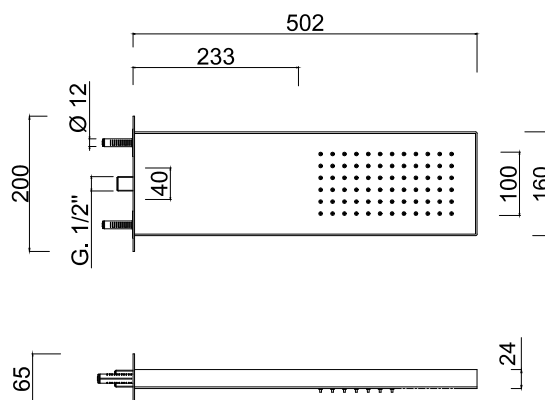

# DOCCE

1736-16

**Soffione a parete, getto pioggia.**

Wall-mounted showerhead with rainfall jet.

Douche de tête mural avec jet pluie.

Kopfbrause für Wandmontage mit Regendusche.

Rociador ducha a pared, chorro lluvia.

Верхний душ настенного монтажа с функцией дождя

Articolo	Note	CROMO	BO-NO-NKO	BR	O
1736-16	mm 160	√	X	X	X

**CROMO:** Cromo / Chrome-Plated - **BO:** Bianco Opaco / Matt White - **NO:** Nero Opaco / Matt Black - **NKO:** Nikel Opaco / Matt Nikel - **BR:** Bronzo / Bronze - **O:** Oro / Gold