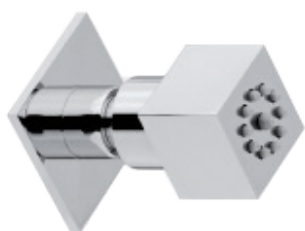

DOCCE

1626QD

Soffioncino orientabile laterale esterno.

External adjustable lateral body spray.

Douchette latérale extérieure orientable.

Externe verstellbare Seitenkörperbrause.

Ducha lateral externa ajustable.

Боковая регулируемая форсунка наружного монтажа

Articolo	Note	CROMO	BO-NO-NKO	BR	O
1626QD		√	x	x	x

CROMO: Cromo / Chrome-Plated - **BO:** Bianco Opaco / Matt White - **NO:** Nero Opaco / Matt Black - **NKO:** Nikel Opaco / Matt Nikel - **BR:** Bronzo / Bronze - **O:** Oro / Gold