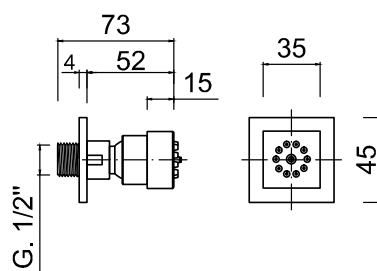

DOCCE

1626QD

Soffioncino orientabile laterale esterno.

External adjustable lateral body spray.

Douchette latérale extérieure orientable.

Externe verstellbare Seitenkörperbrause.

Ducha lateral externa ajustable.

Боковая регулируемая форсунка наружного монтажа

Articolo	Note	CROMO	BO-NO-NKO	BR	O
1626QD		√	x	x	x

CROMO: Cromo / Chrome-Plated - **BO:** Bianco Opaco / Matt White - **NO:** Nero Opaco / Matt Black - **NKO:** Nikel Opaco / Matt Nikel - **BR:** Bronzo / Bronze - **O:** Oro / Gold