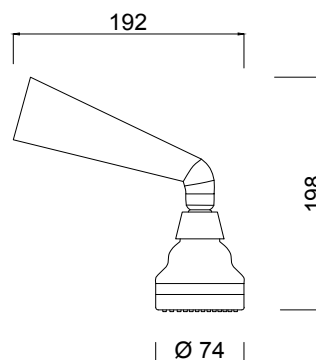

DOCCE

1515

Braccio doccia con soffione anticalcare

Shower arm with anti-limescale shower head.

Bras de douche avec pomme de douche anti-calcaire.

Wandarm mit Antikalk-Kopfbrause.

Braço de ducha a pared con rociador ducha anticalcárea.