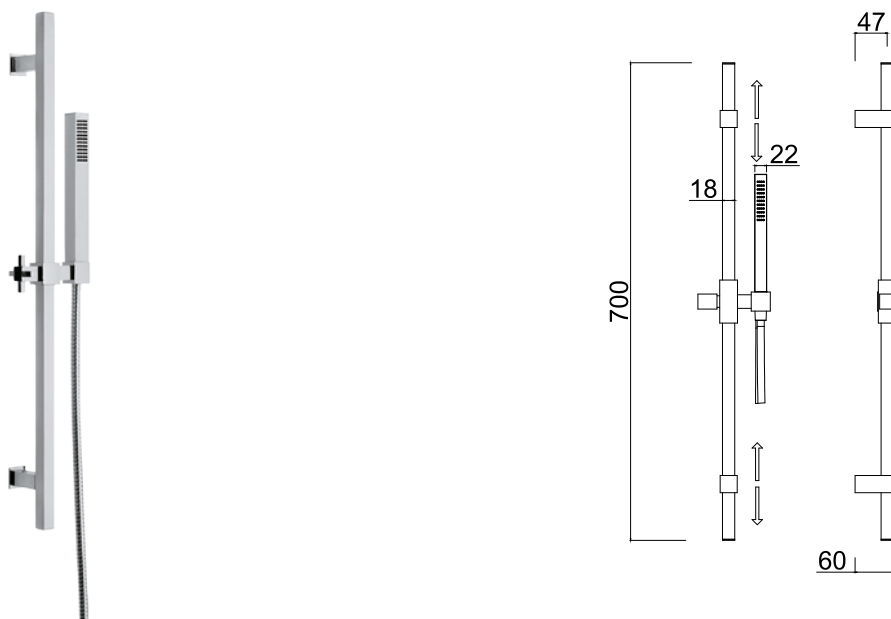

DOCCE

1667

Sistema anticalcare
Anti-scale system

Saliscendi (tutto ottone) con doccia abs

Brass sliding rail with ABS hand-shower.

Barre de douche en laiton avec douchette en ABS.

Messing-Brausestange mit ABS-Handbrause.

Barra deslizante de latón con ducha de mano de ABS.

регулируемая душевая штанга из латуни с душем из ABS

Articolo	Note	CROMO	BO-NO-NKO	BR	O
1667		√	X	X	X

CROMO: Cromo / Chrome-Plated - **BO:** Bianco Opaco / Matt White - **NO:** Nero Opaco / Matt Black - **NKO:** Nikel Opaco / Matt Nikel - **BR:** Bronzo / Bronze - **O:** Oro / Gold