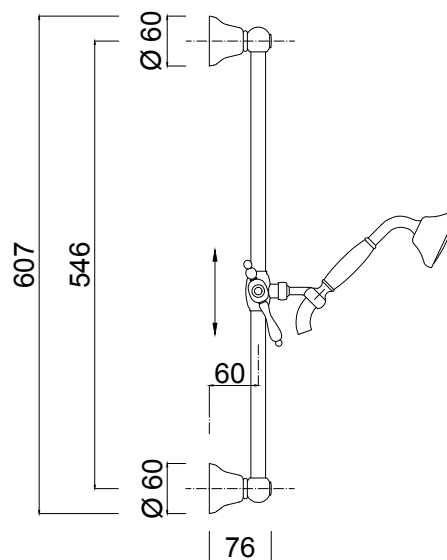

DOCCE

PR1598

Saliscendi maniglia Praga con doccia Praga.

Sliding bar with flexible hose and Praga handshower.

Barre de douche avec flexible et douchette Praga.

Brausegarnitur mit Wandstange Praga.

Barre deslizante cob flexible y ducha Praga.

Душевая стойка Praga с ручкой Praga.

Articolo	Note	CROMO	CR	AR-BR	O
PR1598		√	√	√	√
PR1598L	L	√	√	√	√
PR1598CE	CE	√	√	√	√
PR1598/S	S	√	√	√	√

CROMO: Cromo / Chrome-Plated - **BO:** Bianco Opaco / Matt White - **NO:** Nero Opaco / Matt Black - **NKO:** Nikel Opaco / Matt Nikel - **BR:** Bronzo / Bronze - **O:** Oro / Gold