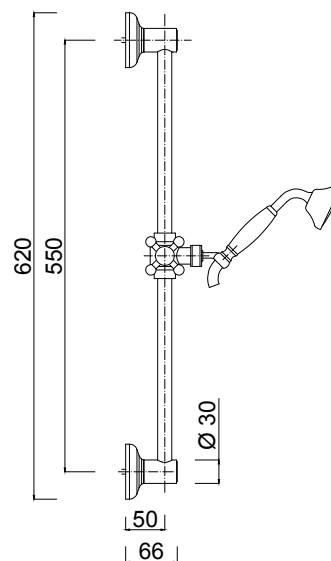

## DOCCE

1505-PR

### Saliscendi con doccia Praga

*Sliding rail with Praga hand-shower.*

*Barre de douche avec douchette Praga.*

*Brausestange mit Praga-Handbrause.*

*Barra deslizante con ducha de mano Praga.*

*регулируемая душевая штанга, ручной душ модель Praga*

Articolo	Note	CROMO	BO-NO-NKO	BR	O
1505-PR		√	X	√	√

**CROMO:** Cromo / Chrome-Plated - **BO:** Bianco Opaco / Matt White - **NO:** Nero Opaco / Matt Black - **NKO:** Nikel Opaco / Matt Nikel - **BR:** Bronzo / Bronze - **O:** Oro / Gold