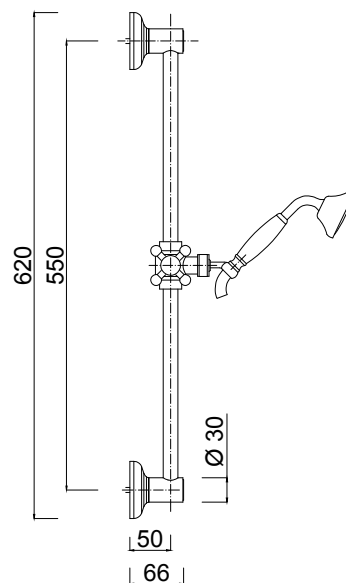

## 1505-LN

### Saliscendi con doccia Londra

*Sliding rail with Londra hand-shower.*

*Barre de douche avec douchette Londra.*

*Brausestange mit Londra-Handbrause.*

*Barra deslizante con ducha de mano Londra.*

*регулируемая душевая штанга, ручной душ модель Londra*