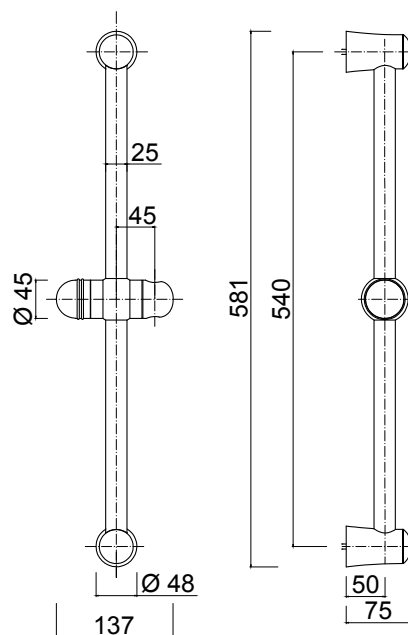

### Asta saliscendi

Sliding rail.

Barre de douche.

Brausestange.

Barra deslizante.

регулируемая душевая штанга

Articolo	Note	CROMO	BO-NO-NKO	BR	O
1595		√	X	X	X

**CROMO:** Cromo / Chrome-Plated - **BO:** Bianco Opaco / Matt White - **NO:** Nero Opaco / Matt Black - **NKO:** Nikel Opaco / Matt Nikel - **BR:** Bronzo / Bronze - **O:** Oro / Gold