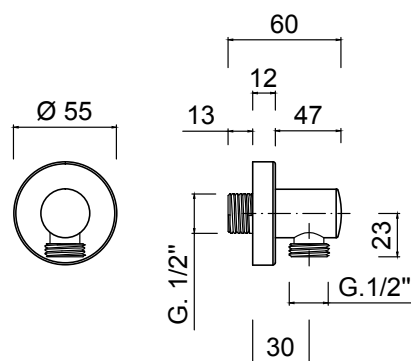

DOCCE

1510CL

Presacqua 1/2"

Water plug 1/2"

Prise d'eau mural 1/2"

Wandanschlußbogen 1/2" für Brauseanschluß

Toma de agua 1/2"

Крепление к стене для гибкого шланга

Articolo	Note	CROMO	BO-NO-NKO	BEO	O
1510CL		✓	✓	✓	✗

CROMO: Cromo / Chrome-Plated - **BO:** Bianco Opaco / Matt White - **NO:** Nero Opaco / Matt Black - **NKO:** Nikel Opaco / Matt Nikel - **BR:** Bronzo / Bronze - **O:** Oro / Gold