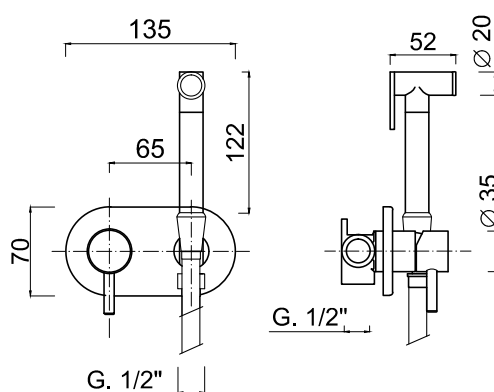

SHUT OFF

SH27

Miscelatore monocomando per bidet, con piastra

Single-lever mixer for bidet with plate.

Mitigeur pour bidet avec plaque.

Einhebelmischer für Bidet mit Platte.

Monomando para bidé con placa.

однокомандный смеситель гигиенического душа с панелью

Articolo	Note	CROMO	BO-NO-NKO	BR	O
SH27		√	x	x	x

CROMO: Cromo / Chrome-Plated - **BO:** Bianco Opaco / Matt White - **NO:** Nero Opaco / Matt Black - **NKO:** Nikel Opaco / Matt Nikel - **BR:** Bronzo / Bronze - **O:** Oro / Gold