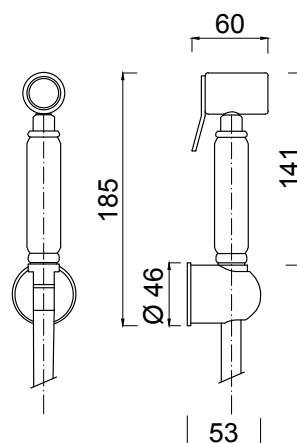

SHUT OFF

SH01

Doccia ottone - Supporto ABS - Flex doppia aggraffatura.

Brass shower - ABS Wall bracket Double clutching flex hose.

Douchette en laiton, soporte ABS, flexible laiton double agrafage.

Messing-Brause - ABS Wandbrausehalter - Messing-Brauseschlauch

Ducha en laton, soporte en ABS, tubo flexible laton doble grapado.

Душевая лейка латунь Опора для душа АБС Душевой шланг двойная фальцовка

Articolo	Note	CROMO	BO-NO-NKO	BR	O
SH01		√	X	X	X

CROMO: Cromo / Chrome-Plated - **BO:** Bianco Opaco / Matt White - **NO:** Nero Opaco / Matt Black - **NKO:** Nikel Opaco / Matt Nikel - **BR:** Bronzo / Bronze - **O:** Oro / Gold