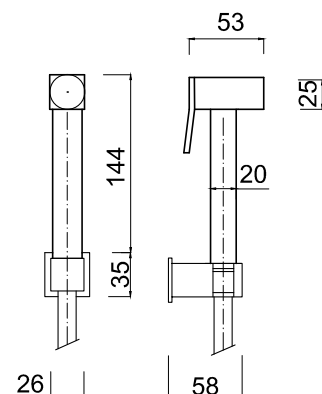

## SH03Q

**Doccia ottone - Supporto ottone flex doppia aggraffatura.**

*Brass shower - Brass Wall bracket Double clutching flex hose.*

*Douchette en laiton, support laiton, flexible laiton double agrafage.*

*Messing-Brause - Messing Wandbrausehalter - Messing-Brauseschlauch.*

*Ducha en laton, suorte en laton, tubo flexible laton doble grapado.*

*Душевая лейка латунь Опора для душа латунь Душевой шланг двойная фальцовка.*