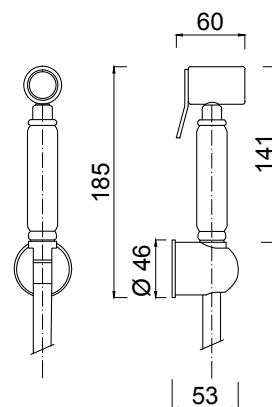

## SH03

**Doccia ottone - Supporto ottone flex doppia aggraffatura.**

*Brass shower - Brass Wall bracket Double clutching flex hose.*

*Douchette en laiton, support laiton, flexible laiton double agrafage.*

*Messing-Brause - Messing Wandbrausehalter - Messing-Brauseschlauch.*

*Ducha en laton, suporte en laton, tubo flexible laton doble grapado.*

*Душевая лейка латунь Опора для душа латунь Душевой шланг двойная фальцовка.*