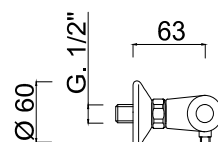

TERMOSTATICI

8208

Miscelatore termostatico doccia esterno.

External shower thermostatic mixer.

Mélangeur thermostatique pour douche.

Thermostat-Brausebatterie.

Mezclador termostático externo ducha.

Термостатический смеситель для внешнего душа

Articolo	Note	CROMO	CR	BR	O
8208		√	x	x	x

CROMO: Cromo / Chrome-Plated - **CR:** Cromo-Oro / Chrome-Gold - **BR:** Bronzo / Bronze - **O:** Oro / Gold - **PA:** Maniglia Parigi / Parigi Handle - **PR:** Maniglia Praga / Praga Handle - **PRL:** Maniglia Praga Legno / Wooden Praga Handle - **PRCE:** Maniglia Praga Ceramica / Ceramic Praga Handle - **PR/S:** Maniglia Praga Crystal / Crystal Praga Handle

Rubinetteria Giulini Giovanni srl

Via Salvo D'Acquisto, 22 - 28076 Poggio (No) Italy

Tel. +39 0322 97157 / Fax. +39 032297498 - Tel. Export +39 0322 97057 - www.giulini.it - info@giulini.it