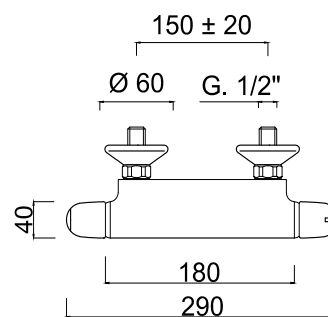

TERMOSTATICI

8208

Miscelatore termostatico doccia esterno.

External shower thermostatic mixer.

Mélangeur thermostatique pour douche.

Thermostat-Brausebatterie.

Mezclador termostático externo ducha.

Термостатический смеситель для внешнего душа

Articolo	Note	CROMO	CR	BR	O
8208		√	x	x	x

CROMO: Cromo / Chrome-Plated - **CR:** Cromo-Oro / Chrome-Gold - **BR:** Bronzo / Bronze - **O:** Oro / Gold - **PA:** Maniglia Parigi / Parigi Handle - **PR:** Maniglia Praga / Praga Handle - **PRL:** Maniglia Praga Legno / Wooden Praga Handle - **PRCE:** Maniglia Praga Ceramica / Ceramic Praga Handle - **PR/S:** Maniglia Praga Crystal / Crystal Praga Handle

Rubinetteria Giulini Giovanni srl

Via Salvo D'Acquisto, 22 - 28076 Poggio (No) Italy

Tel. +39 0322 97157 / Fax. +39 032297498 - Tel. Export +39 0322 97057 - www.giulini.it - info@giulini.it