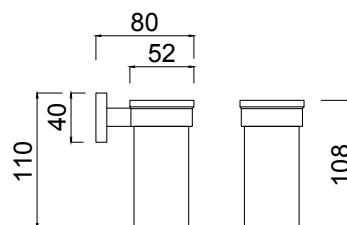

# ERICA

RG0406

**Porta bicchiere da parete.**

*Cup-holder.*  
*Porte-verre.*  
*Glashalter.*  
*Portavaso.*  
*Стакан.*

Articolo	Note	CROMO	BO-NO	NKO	
RG0406		√	√	√	

**CROMO:** Cromo / Chrome-Plated - **BO:** Bianco Opaco / Matt White - **NO:** Nero Opaco / Matt Black - **NKO:** Nikel Opaco / Matt Nikel