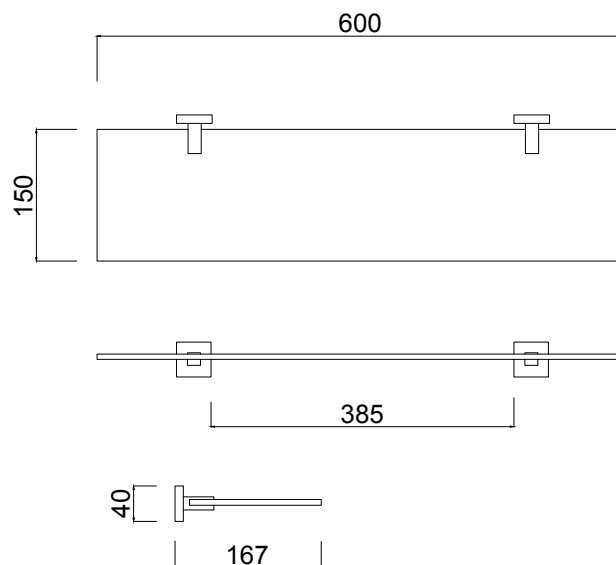

ERICA

RG0409

Mensola in vetro.
Glass-shelf.
Etagère en verre.
Ablage.
Repisa en vidrio.
Полка стеклянная.

| Articolo | Note | CROMO | BO-NO | NKO | |
|----------|------|-------|-------|-----|--|
| RG0409 | | √ | √ | √ | |

CROMO: Cromo / Chrome-Plated - **BO:** Bianco Opaco / Matt White - **NO:** Nero Opaco / Matt Black - **NKO:** Nikel Opaco / Matt Nikel

Rubinetteria Giulini Giovanni srl

Via Salvo D'Acquisto, 22 - 28076 Pogno (No) Italy